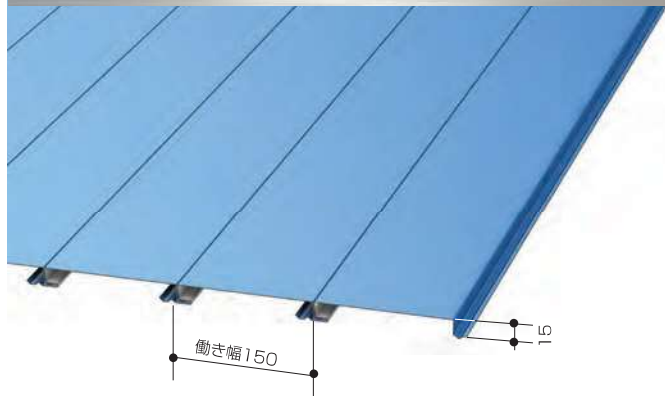

## スパン 150 (目地なし)

- 板厚(mm) : 0.4/0.5
- 原板幅(mm) : 218
- 働き幅(mm) : 150±2
- 使用材料 : GLカラー鋼板・カラーステンレス・カラーアルミ

## スパン160 (目地あり)

- 板厚(mm) : 0.4/0.5
- 原板幅(mm) : 228
- 働き幅(mm) : 160±2
- 使用材料 : GLカラー鋼板・カラーステンレス・カラーアルミ