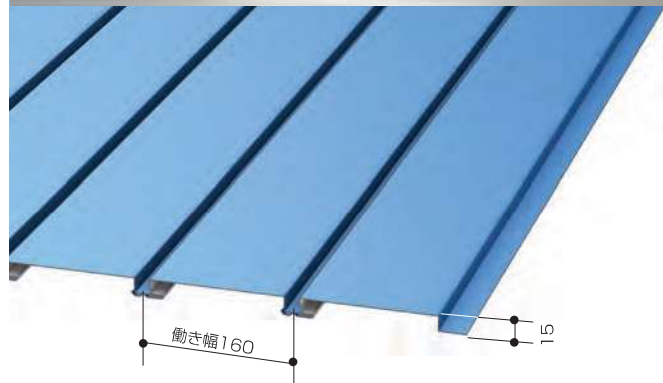

## スパン 150 (目地なし)

- 板厚(mm) : 0.4/0.5
- 原板幅(mm) : 218
- 働き幅(mm) : 150±2
- 使用材料 : GLカラー鋼板・カラーステンレス・カラーアルミ

## スパン160 (目地あり)

- 板厚(mm) : 0.4/0.5
- 原板幅(mm) : 228
- 働き幅(mm) : 160±2
- 使用材料 : GLカラー鋼板・カラーステンレス・カラーアルミ