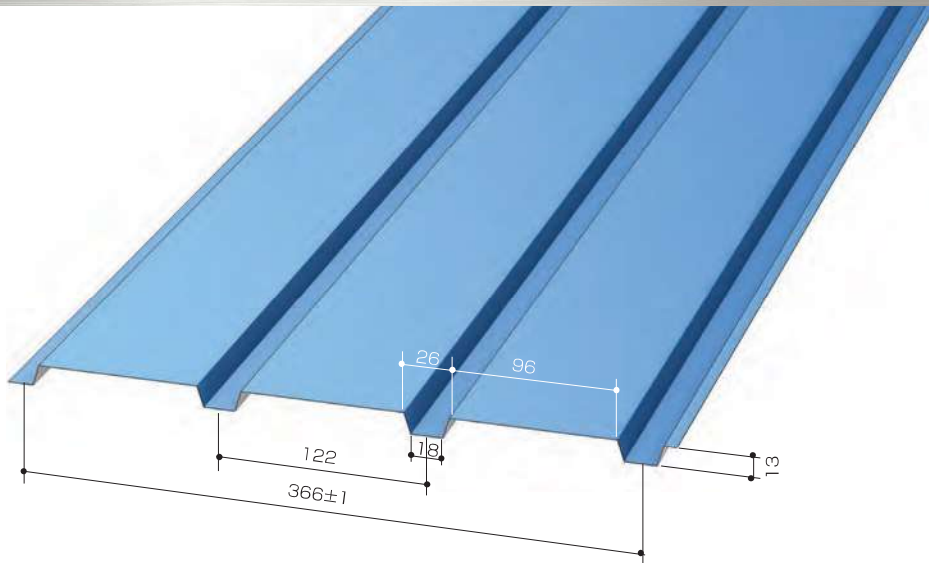

SIDING

455角波-3山

内・外装・天井・屋根に手軽にはれる

- 一枚でも好きな長さに成型できます。
- 他の内・外装材に比べ非常に経済的です。
- 3山タイプ(3山リブ入タイプ)。軽くて施工が楽です。
- 弊社持参の実物サンプルでお好きな色柄を御選択ください。

- 板厚(mm) : 0.3/0.35/0.4/0.5mm
- 原板幅(mm) : 455mm
- 動き幅(mm) : 366±1mm
- 使用材料 : GLカラー鋼板・カラーステンレス鋼板

■ 455角波-3山

B面製品形状図